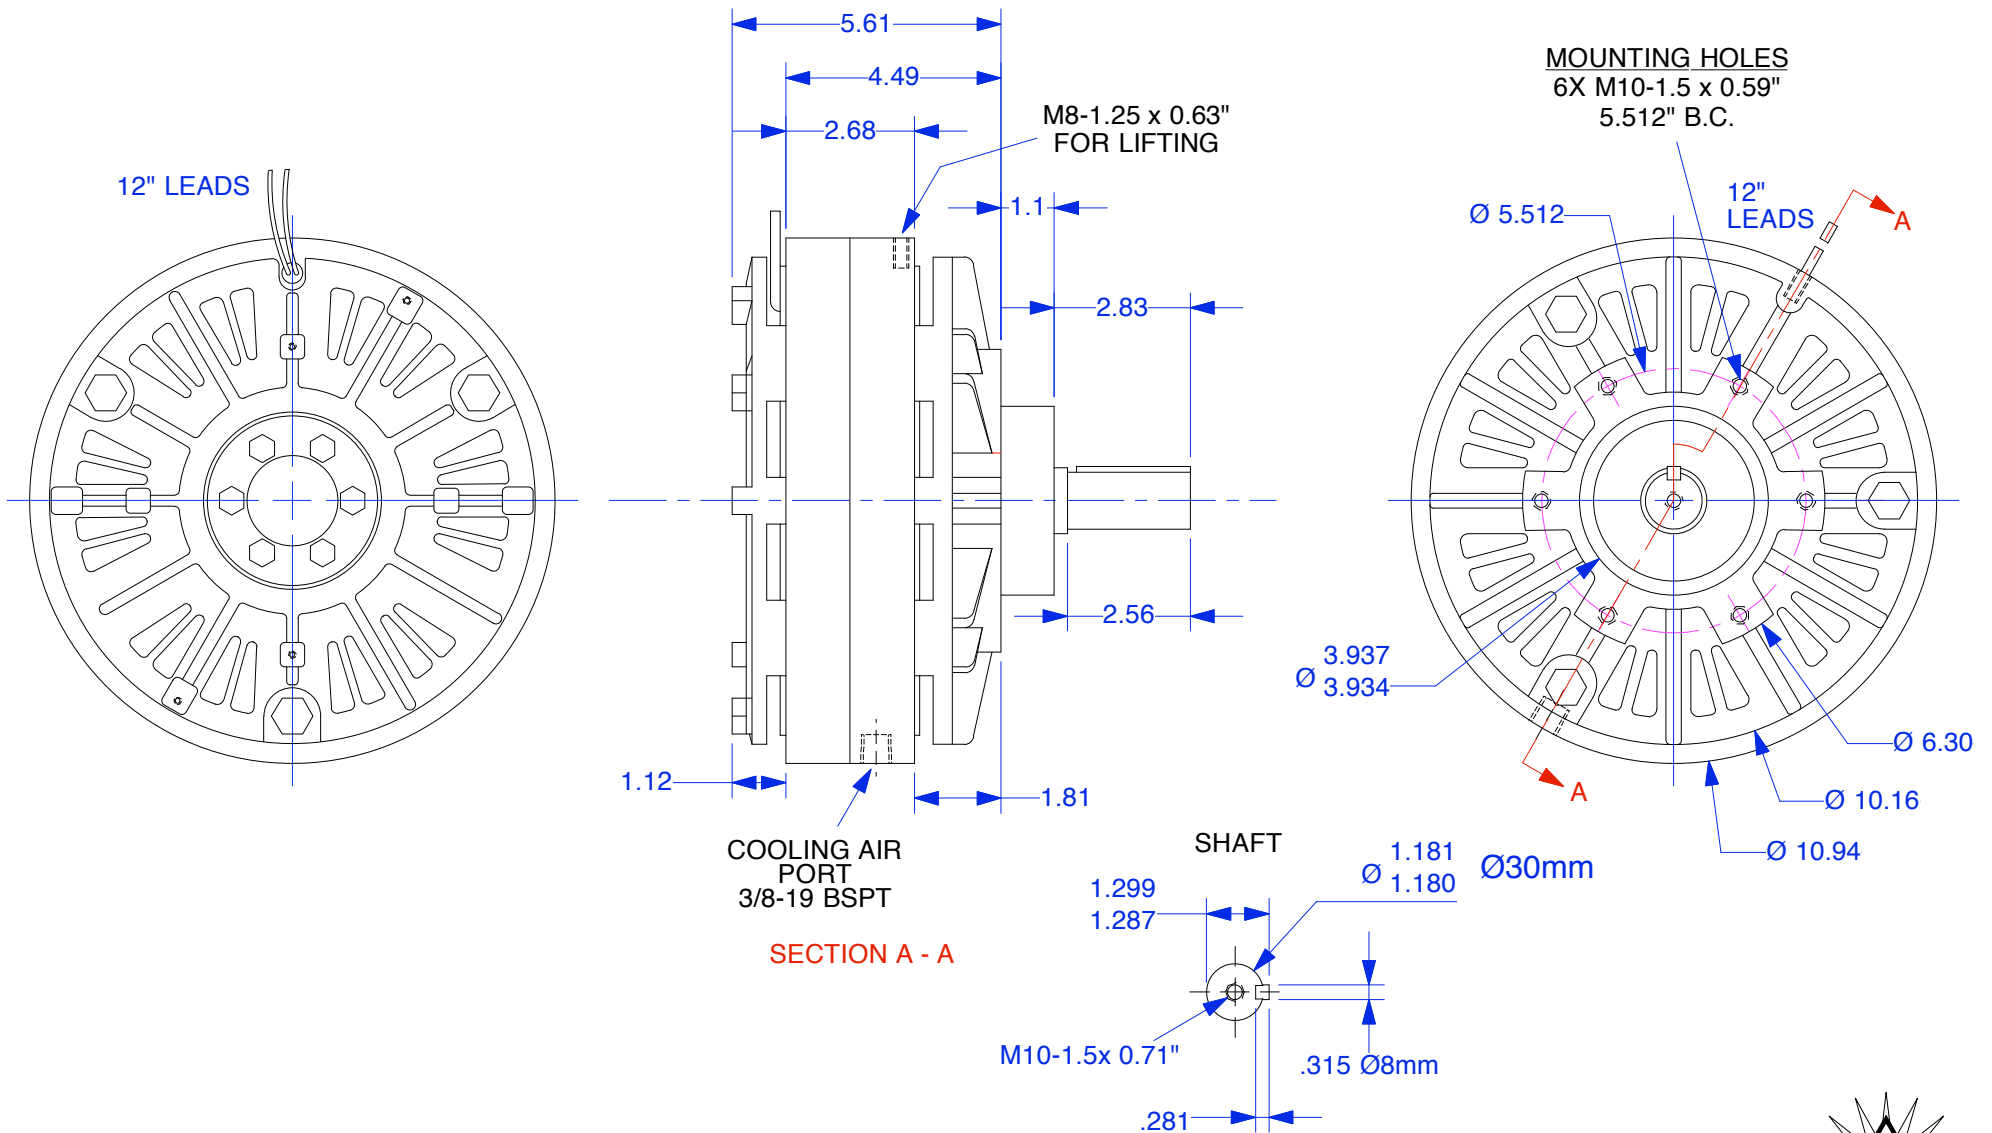

MAGNETIC PARTICLE BRAKE POB-100

Units : mm
Scale : 1/4

Drawn 11/1/07
Changed 9/2/08

Lake Placid, NY USA
Telephone 518 523-2422
www.placidindustries.com